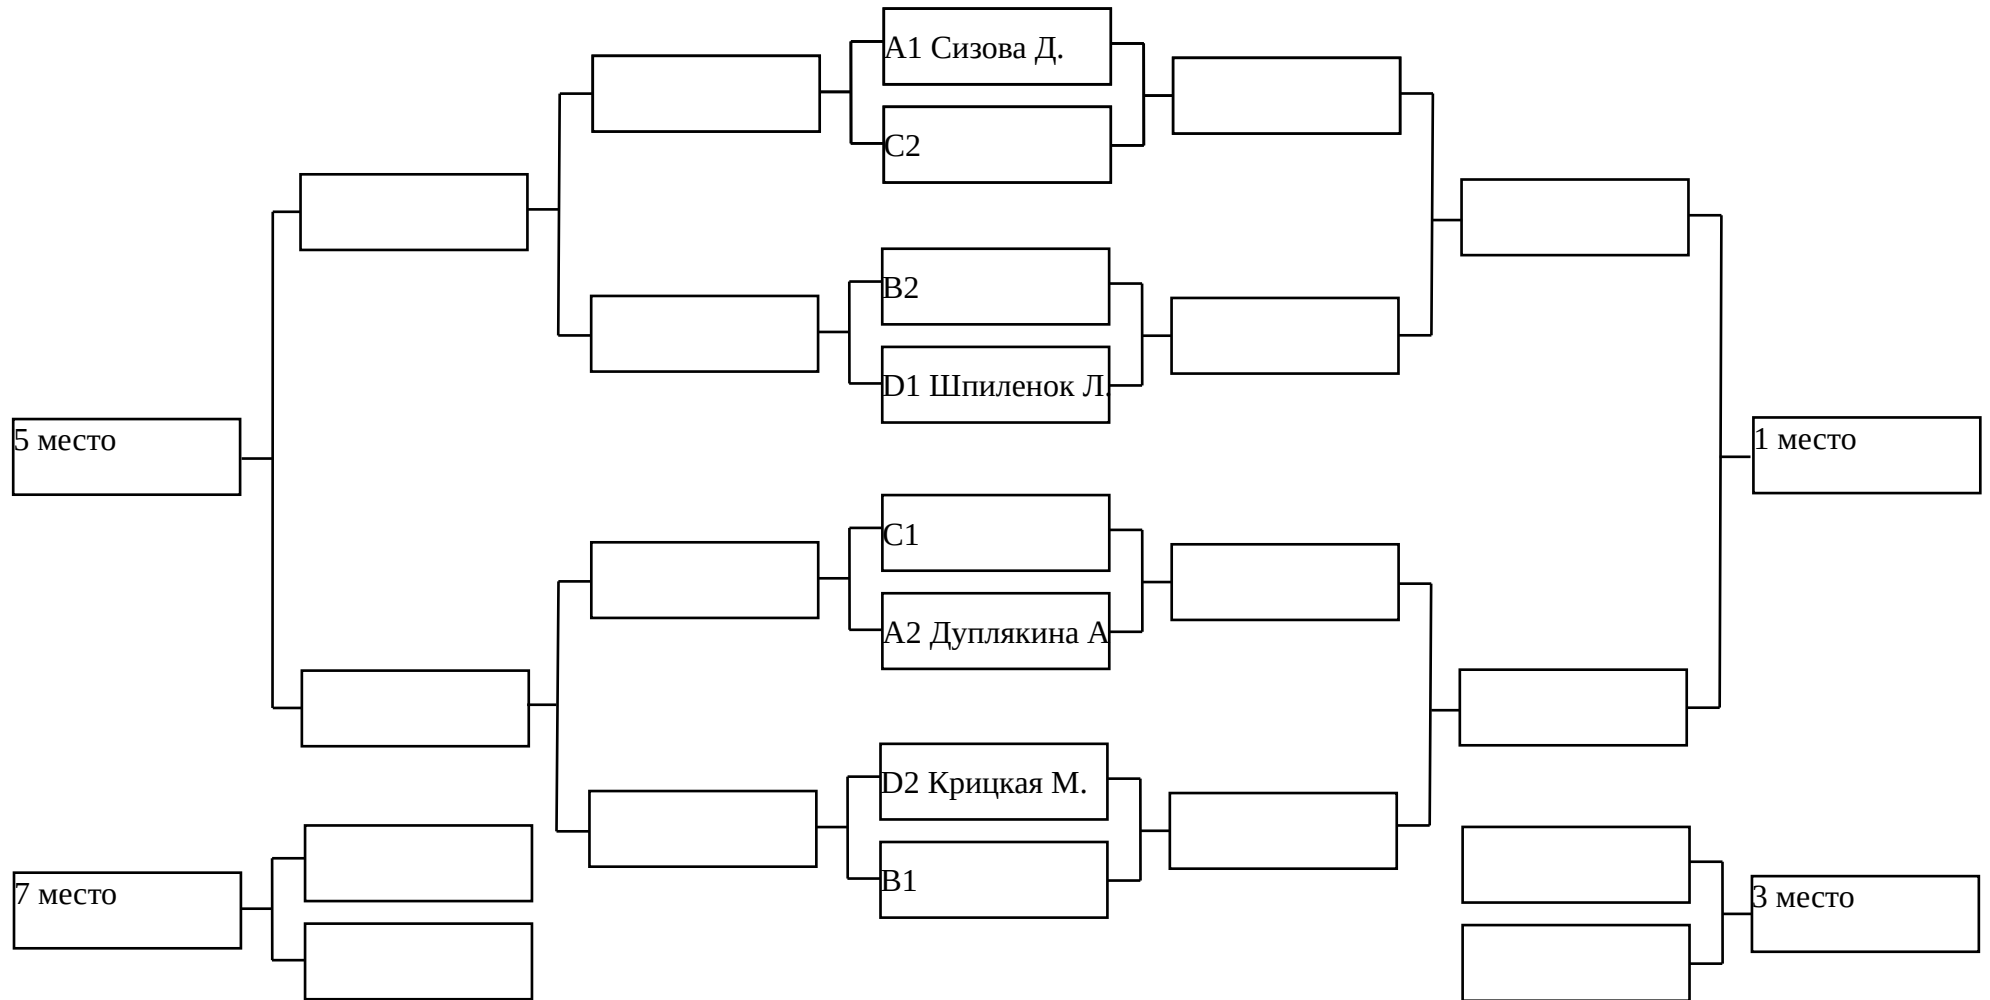

**РФСОО «Федерация петанка города Москвы»
Московские отборочные соревнования по бочче-раффа
Второй этап
Мужчины. Игры за 1-8 места**

Главный судья

Беликов А.В.

Главный секретарь

Журавлев С.В.

**РФСОО «Федерация петанка города Москвы»
Московские отборочные соревнования по бочче-раффа
Второй этап
Мужчины. Игры за 9-16 места**

РФСОО «Федерация петанка города Москвы»
Московские отборочные соревнования по бочче-раффа
Второй этап
Женщины. Игры за 1-8 места

Главный судья

Беликов А.В.

Главный секретарь

Журавлев С.В.

**РФСОО «Федерация петанка города Москвы»
Московские отборочные соревнования по бочче-раффа
Второй этап
Женщины. Игры за 9-16 места**