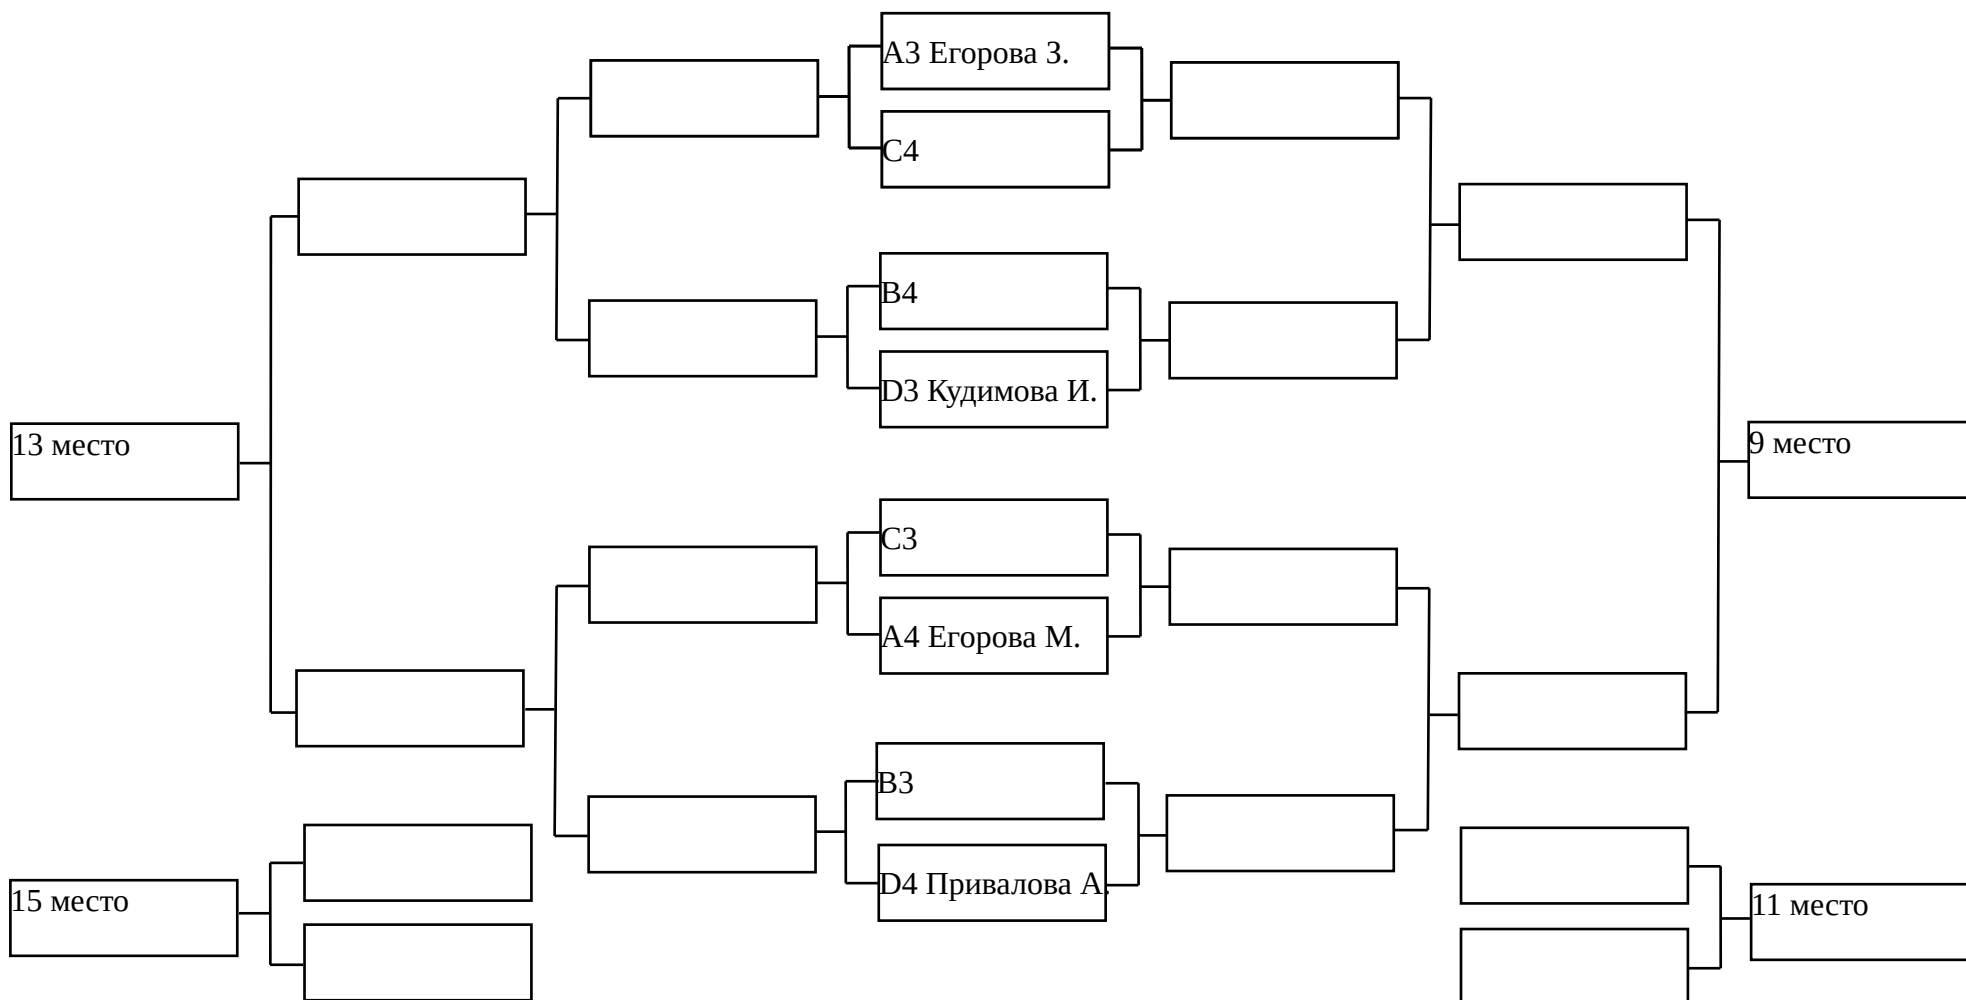

РФСОО «Федерация петанка города Москвы»
Московские отборочные соревнования по бочче-раффа
Второй этап
Женщины. Игры за 1-8 места

Главный судья

Беликов А.В.

Главный секретарь

Журавлев С.В.

**РФСОО «Федерация петанка города Москвы»
Московские отборочные соревнования по бочче-раффа
Второй этап
Женщины. Игры за 9-16 места**