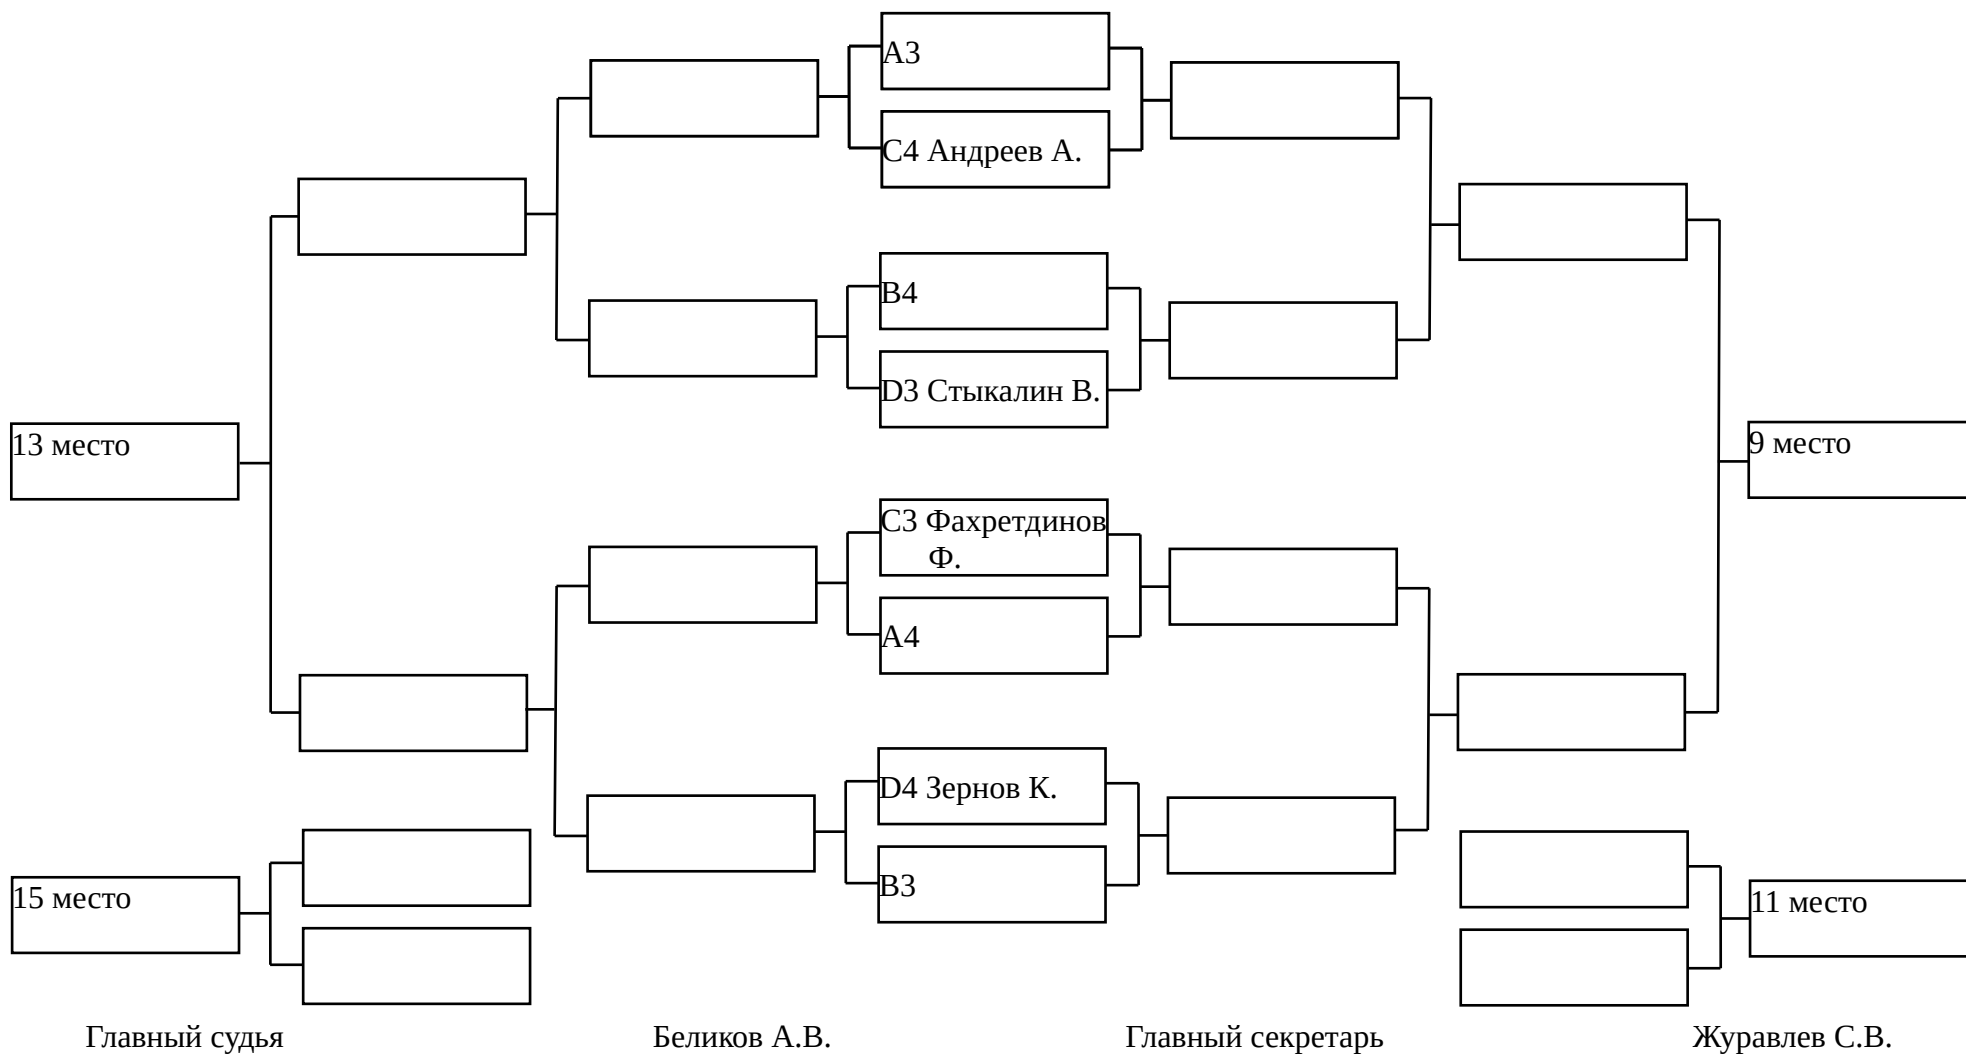

**РФСОО «Федерация петанка города Москвы»
Московские отборочные соревнования по бочче-раффа
Второй этап
Мужчины. Игры за 1-8 места**

Главный судья

Беликов А.В.

Главный секретарь

Журавлев С.В.

**РФСОО «Федерация петанка города Москвы»
Московские отборочные соревнования по бочче-раффа
Второй этап
Мужчины. Игры за 9-16 места**